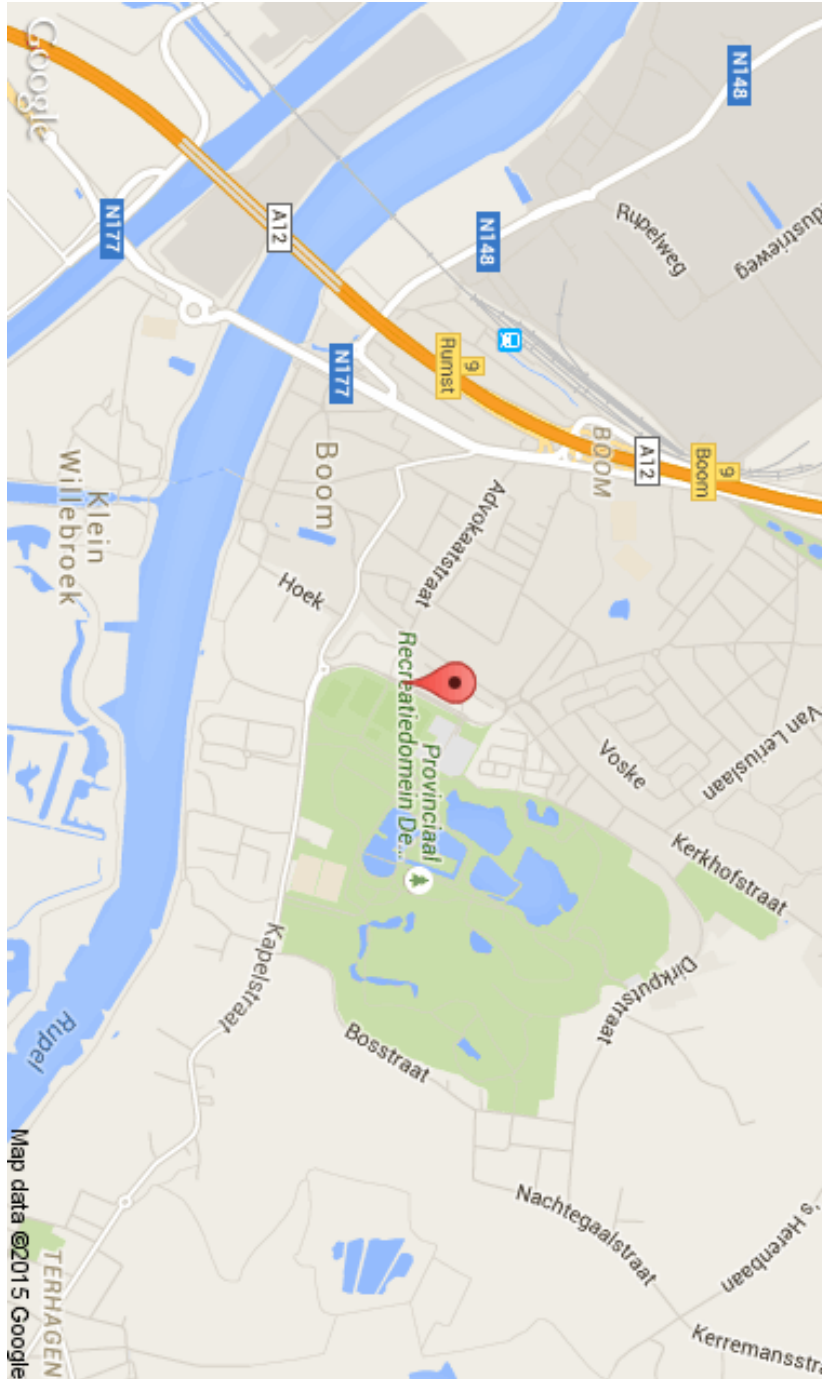

***Hoe is het evenement bereikbaar / comment atteindre l'événement :***

TELENET  
**SUPER**  
PRESTIGE

*Boom – De Schorre 04.12.2021*