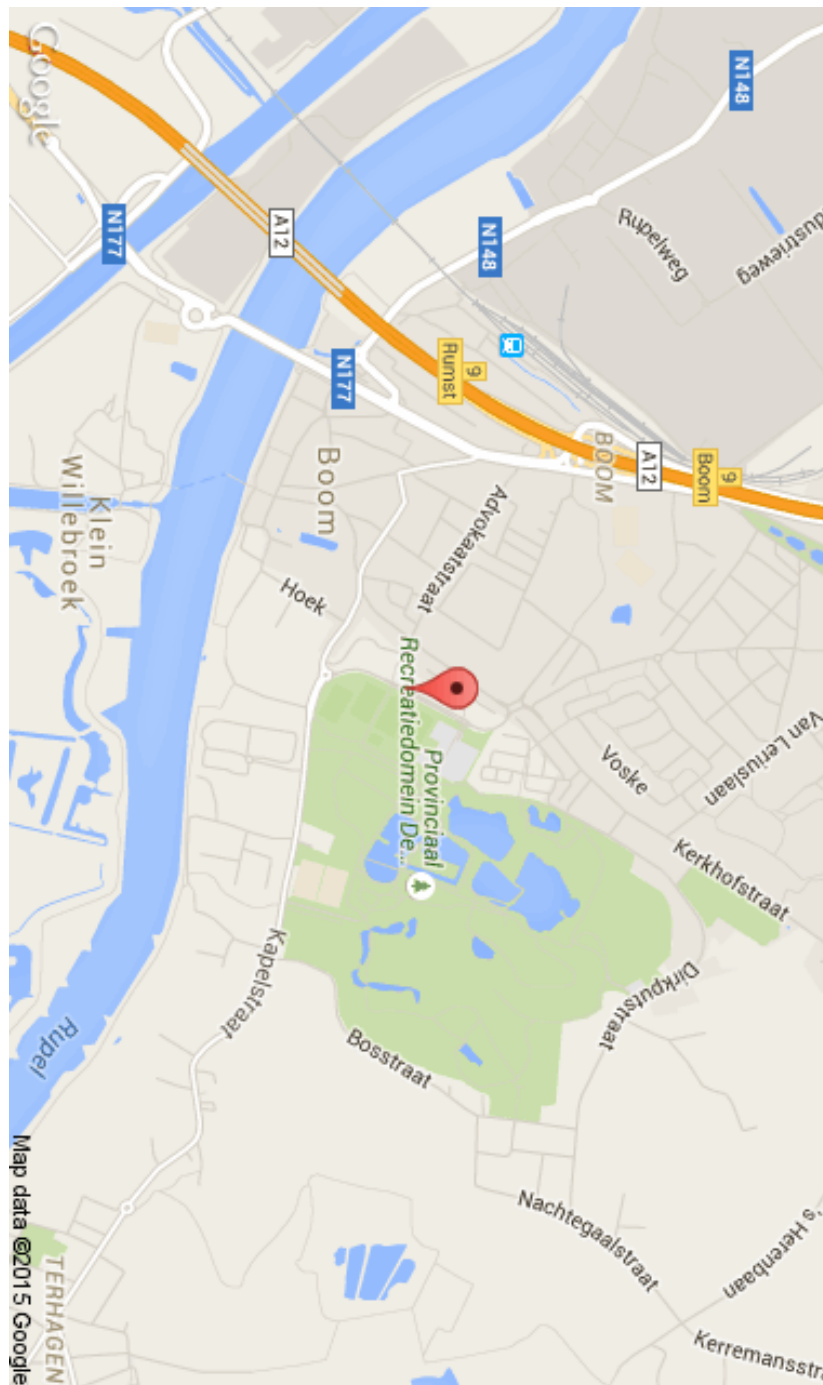

Boom – De Schorre 05.12.2020

Hoe is het evenement bereikbaar / comment atteindre l'événement :